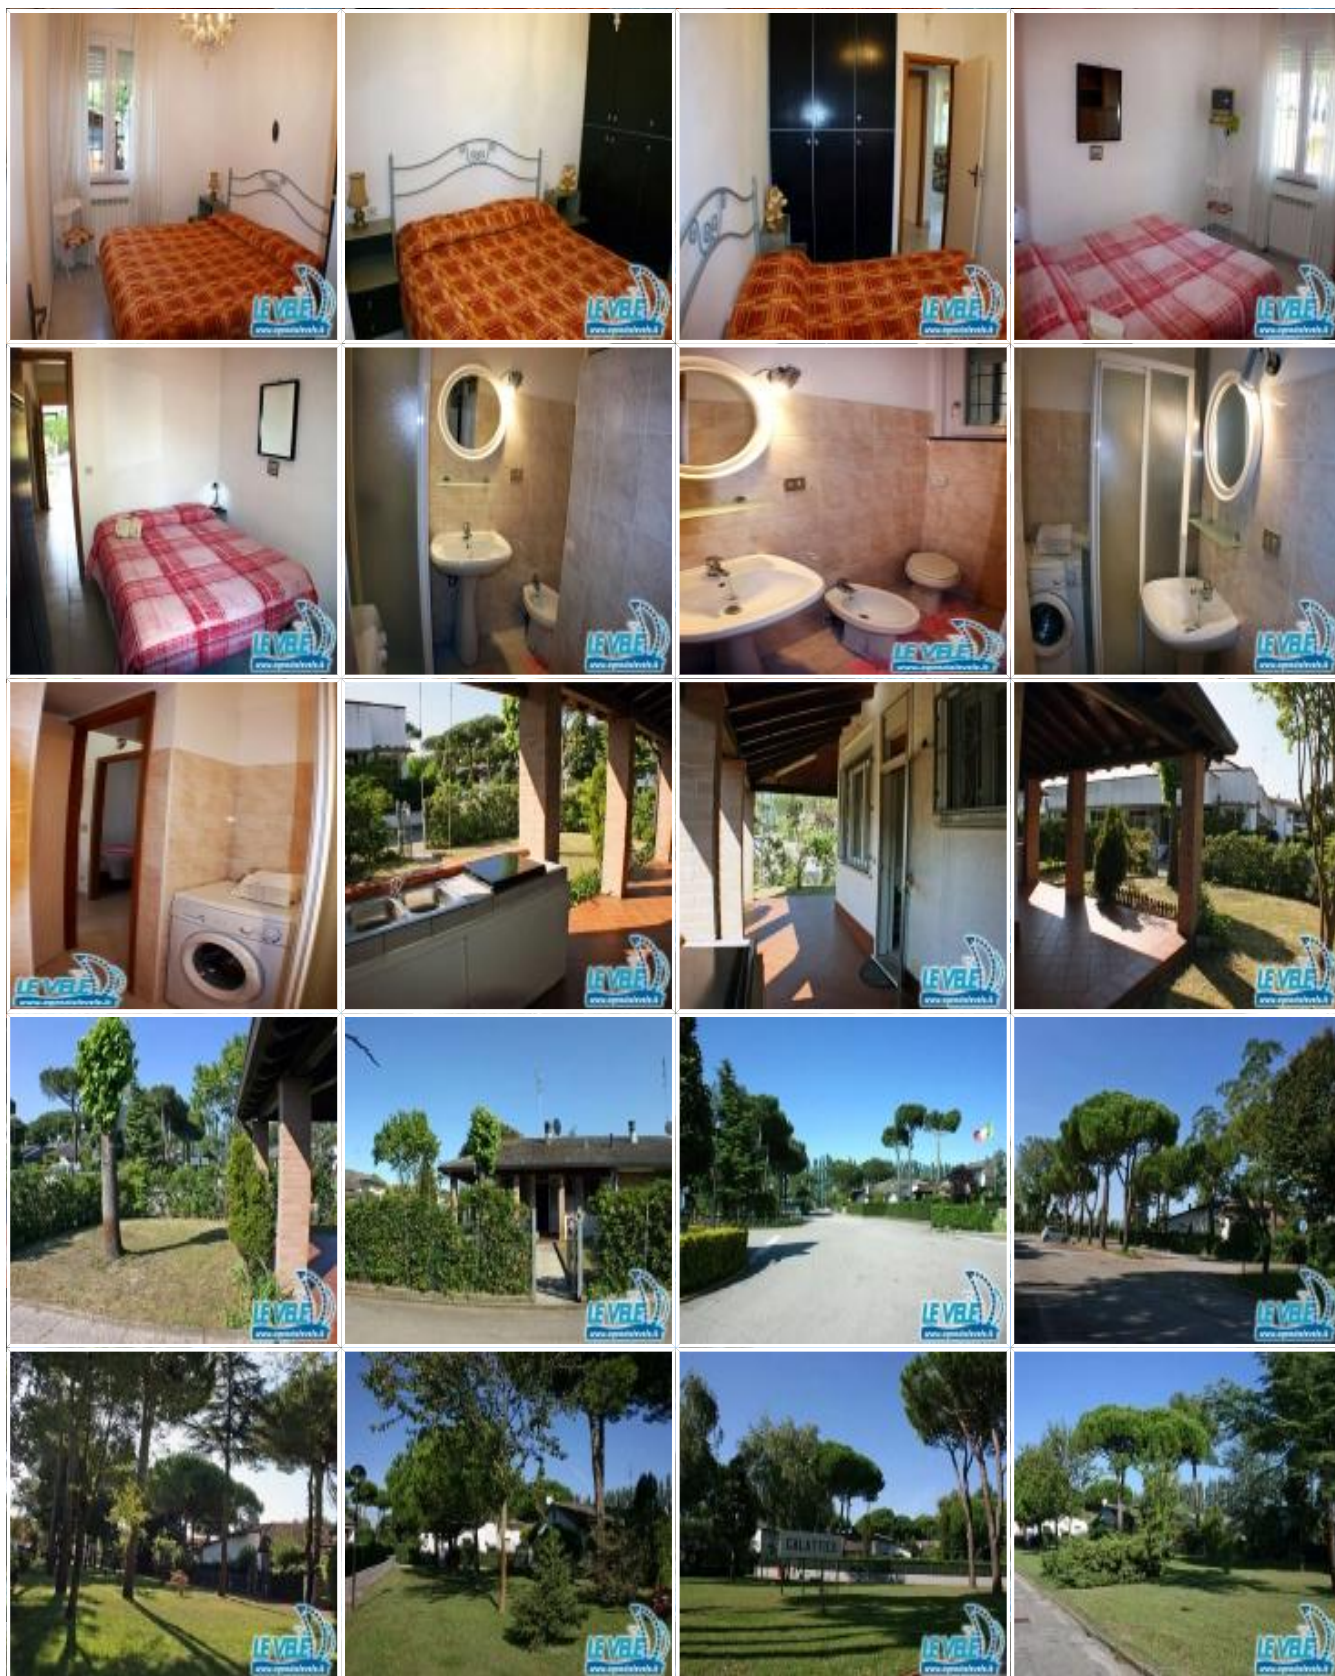

GALATTICO: Splendida villetta al piano terra con ampio giardino e patio in affitto ai Lidi Ferraresi

Casa vacanza in contesto riservato immersa nella natura in zona Lago delle Nazioni

DESCRIZIONE

La nostra villetta "Galattico", si trova all'interno del Residence omonimo, conosciuto per la sua tranquillità e per l'ottimo stato di manutenzione. L'interno del Residence è ricco di spazi verdi alberati e si trova a pochi passi dal Lago delle Nazioni con l'annesso centro velico ed i sentieri alberati per passeggiate a piedi o in bicicletta. La villetta è in bifamiliare, disposta interamente al piano terra, con ampio e verdeggiante giardino su tre lati e spazioso patio coperto completo di cucina, BBQ, ed arredato con mobili da esterno. All'interno troviamo:- soggiorno con divano letto doppio e TV SAT;- cucinotto attrezzato con fornelli, frigorifero con congelatore e fornetto. Nel reparto notte:- camera matrimoniale;- camera con due letti singoli/matrimoniale;- bagno con box doccia e lavatrice. A disposizione: aria condizionata in soggiorno, posto auto interno coperto Il Residence Galattico si trova in zona riservata a circa 800/900 mt. dal centro e dalla prima spiaggia. Occupazione massima: persone 4+2. CIR: 038006-CV-00137

CARATTERISTICHE

Barbecue, Giardino Privato, Lavatrice, Posto auto, TV, Posto auto coperto, Aria Condizionata, Animali Ammessi, Patio, Inferriate, Ripostiglio, Riscaldamento, TV-Sat

CERT. ENERGETICA: F	RIFERIMENTO: V-22A	CITTÀ: LIDO DELLE NAZIONI	BAGNI: 1
LETTI: 5	PIANO: Piano terra	MQ: 60 mq	