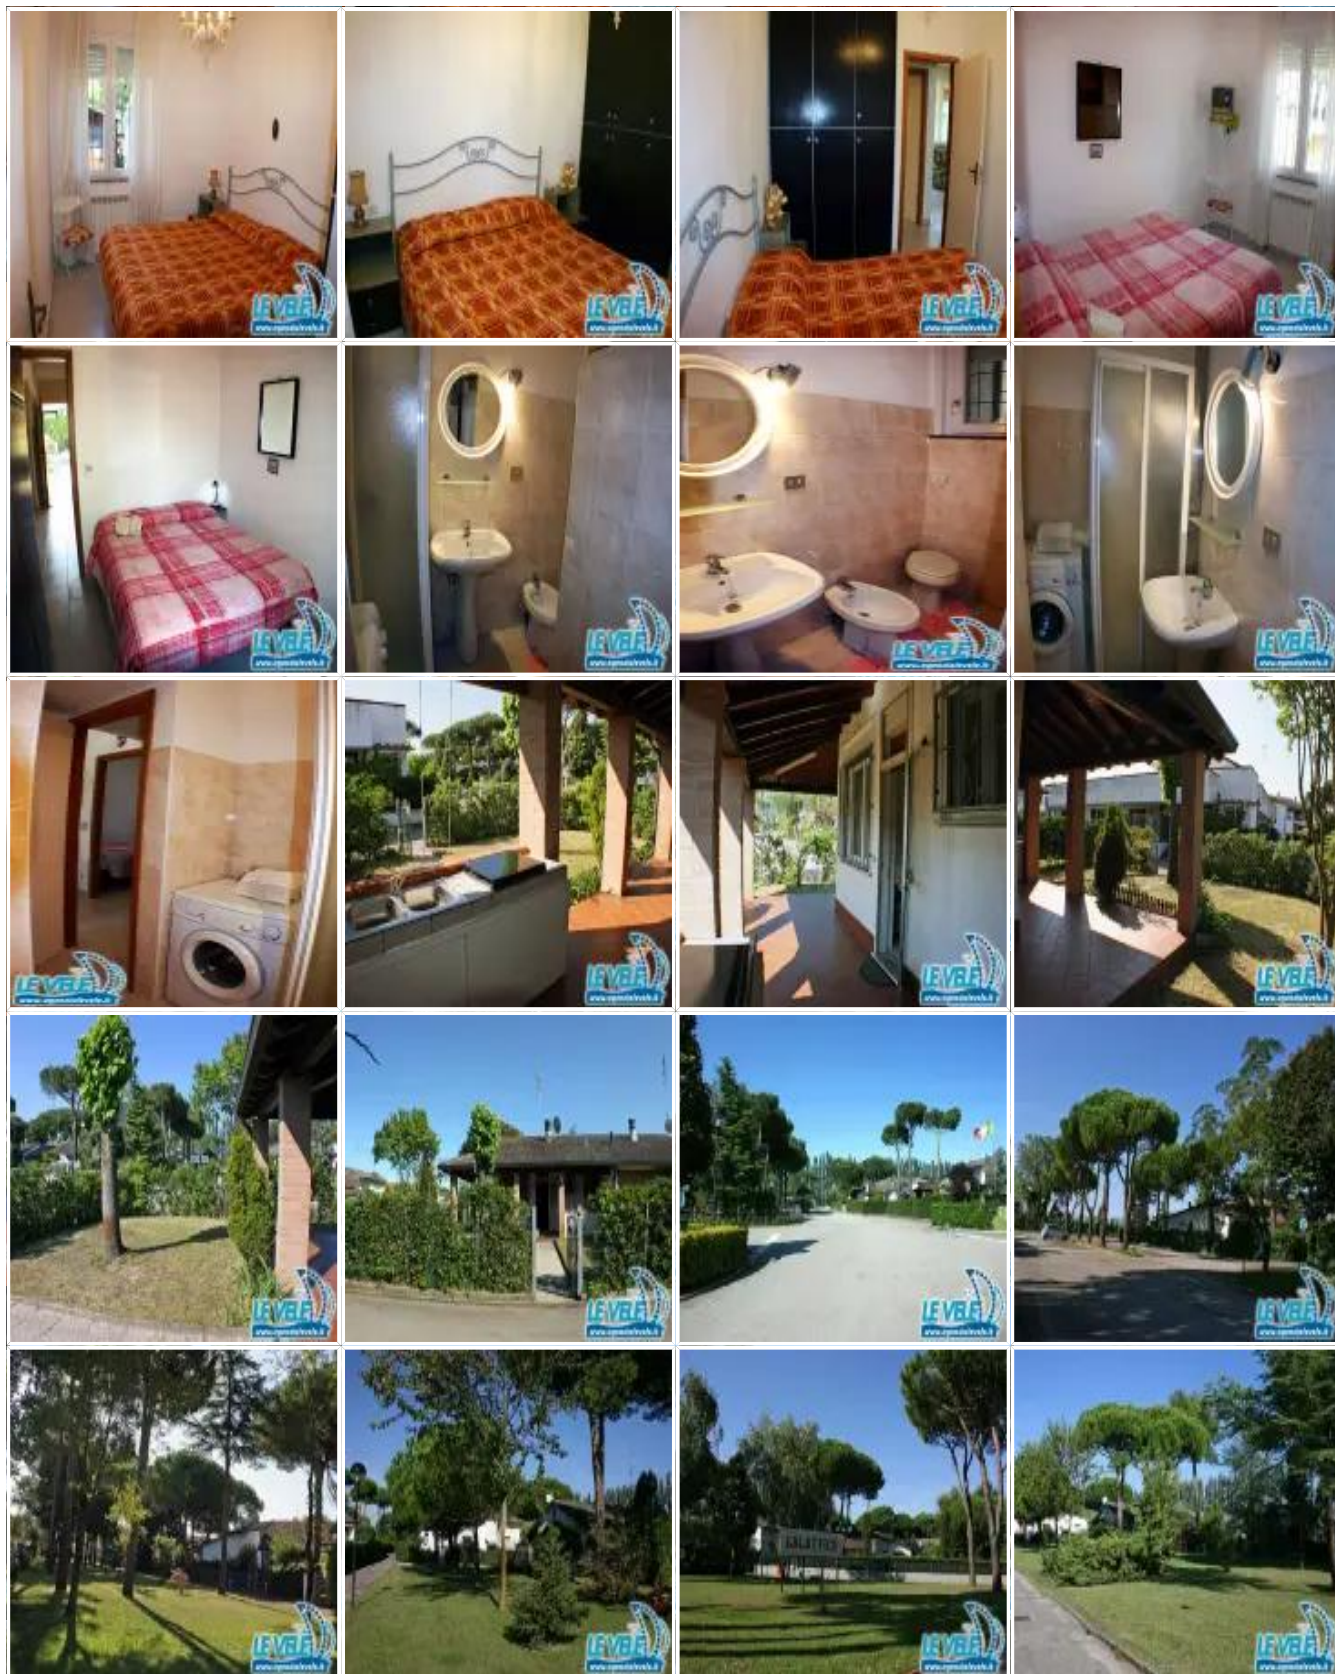

## GALATTICO 138: Splendida villetta al piano terra con ampio giardino e patio in affitto ai Lidi Ferraresi

Casa vacanza in contesto riservato immersa nella natura in zona Lago delle Nazioni

### DESCRIZIONE

La nostra villetta "Galattico", si trova all'interno del Residence omonimo, conosciuto per la sua tranquillità e per l'ottimo stato di manutenzione. L'interno del Residence è ricco di spazi verdi alberati e si trova a pochi passi dal Lago delle Nazioni con l'annesso centro velico ed i sentieri alberati per passeggiate a piedi o in bicicletta. La villetta è in bifamiliare, disposta interamente al piano terra, con ampio e verdeggiante giardino su tre lati e spazioso patio coperto completo di cucina, BBQ, ed arredato con mobili da esterno. All'interno troviamo:- soggiorno con divano letto doppio e TV SAT;- cucinotto attrezzato con fornelli, frigorifero con congelatore e fornello. Nel reparto notte:- camera matrimoniale;- camera con due letti singoli/matrimoniale;- bagno con box doccia e lavatrice. A disposizione: aria condizionata in soggiorno, posto auto interno coperto Il Residence Galattico si trova in zona riservata a circa 800/900 mt. dal centro e dalla prima spiaggia. Occupazione massima: persone 4+2. CIR: 038006-CV-00137

### CARATTERISTICHE

Barbecue, Giardino Privato, Lavatrice, Posto auto, TV, Posto auto coperto, Aria Condizionata, Animali Ammessi, Patio, Inferriate, Ripostiglio, Riscaldamento, TV-Sat

<b>CERT. ENERGETICA:</b> <b>F</b>	<b>RIFERIMENTO:</b> <b>V-22A</b>	<b>CITTÀ:</b> <b>LIDO DELLE NAZIONI</b>	<b>BAGNI:</b> <b>1</b>
<b>LETTI:</b> <b>5</b>	<b>PIANO:</b> <b>Piano terra</b>	<b>MQ:</b> <b>60 mq</b>	