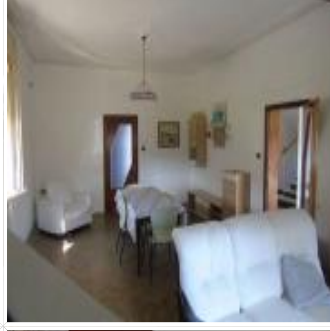

MONTICELLI - MESOLA; Vendita ampia villa singola con giardino a 20 minuti dal mare

Villa residenziale con grande giardino su 4 lati

PRICE

€ 175.000,00 **TRATTABILI**

DESCRIPTION

A soli 20 minuti dai Lidi di Comacchio, immersa nel verde e nella tranquillità della piccola frazione di MONTICELLI, e a soli 5 minuti dalla storica residenza Estense Castello di Mesola, frazione dotata di ogni servizio, splendida villa singola con mq. 2.000,00 di terreno, dotata di ogni comfort, con giardino esclusivo su quattro lati, dotata di garage privato oltre a vari ripostigli esterni, disposta su due piani; al piano terra: spaziosa entrata, ampio soggiorno-salotto, cucina abitabile con uscita sul giardino posteriore ed accesso diretto a lavanderia con camino, piccolo bagno di servizio, locale caldaia e garage, oltre ad una camera da letto matrimoniale e sottoscala. Al piano primo si accede tramite un'ampia scala: spazioso corridoio che porta sul davanti della casa ad un balcone, sul retro ad un ampio terrazzo, oltre a due camere da letto matrimoniali ed una camera con letto a castello, e bagno completo.

CHARACTERISTICS

Balcone, Barbecue, Garage privato, Giardino, Giardino su 4 lati, Posto auto, Ripostiglio, Riscaldamento, Terrazzo, Vicino ai negozi

ENERGY CERTIFICATION: F	REFERENCE: 4	CITY: MONTICELLI - MESOLA	BATHROOM: 2
BEDROOM: 8	FLOOR: 2° Floor	SQUARE METERS: 300 mq	

La villa si sviluppa su due piani, terra e primo, ha un ampio giardino recintato e piantumato, oltre a parte di terreno retrostante sempre recintato. E' composta da entrata, soggiorno/salotto, cucina abitabile, zona lavanderia, piccolo servizio e garage, al piano terra. Tre camere da letto, bagno, ampio corridoio, balcone e terrazzo, al primo piano.