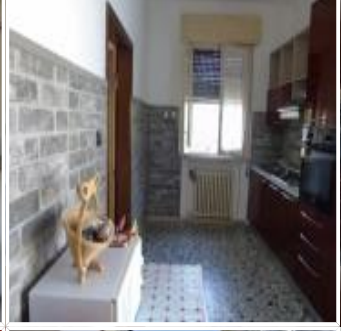

MONTICELLI - MESOLA; Vendita ampia villa singola con giardino a 20 minuti dal mare

Villa residenziale con grande giardino su 4 lati

PRICE

€ 175.000,00 **TRATTABILI**

DESCRIPTION

A soli 20 minuti dai Lidi di Comacchio, immersa nel verde e nella tranquillità della piccola frazione di MONTICELLI, e a soli 5 minuti dalla storica residenza Estense Castello di Mesola, frazione dotata di ogni servizio, splendida villa singola con mq. 2.000,00 di terreno, dotata di ogni comfort, con giardino esclusivo su quattro lati, dotata di garage privato oltre a vari ripostigli esterni, disposta su due piani; al piano terra: spaziosa entrata, ampio soggiorno-salotto, cucina abitabile con uscita sul giardino posteriore ed accesso diretto a lavanderia con camino, piccolo bagno di servizio, locale caldaia e garage, oltre ad una camera da letto matrimoniale e sottoscala. Al piano primo si accede tramite un'ampia scala: spazioso corridoio che porta sul davanti della casa ad un balcone, sul retro ad un ampio terrazzo, oltre a due camere da letto matrimoniali ed una camera con letto a castello, e bagno completo.

CHARACTERISTICS

Balcone, Barbecue, Garage privato, Giardino, Giardino su 4 lati, Posto auto, Ripostiglio, Riscaldamento, Terrazzo, Vicino ai negozi

ENERGY CERTIFICATION: F	REFERENCE: 4	CITY: MONTICELLI - MESOLA	BATHROOM: 2
BEDROOM: 8	FLOOR: 2° Floor	SQUARE METERS: 300 mq	

La villa si sviluppa su due piani, terra e primo, ha un ampio giardino recintato e piantumato, oltre a parte di terreno retrostante sempre recintato. E' composta da entrata, soggiorno/salotto, cucina abitabile, zona lavanderia, piccolo servizio e garage, al piano terra. Tre camere da letto, bagno, ampio corridoio, balcone e terrazzo, al primo piano.